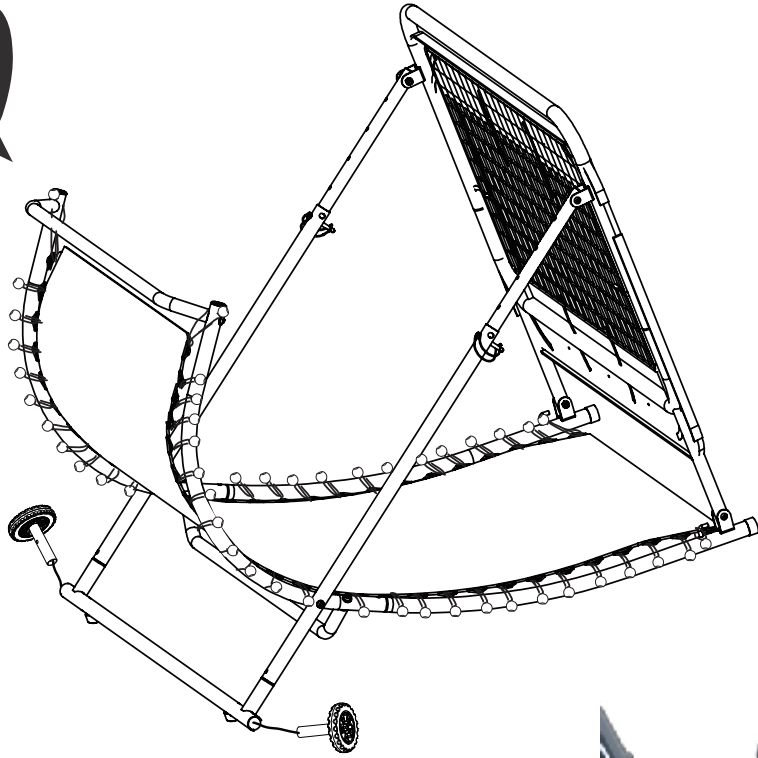

Rebounder

EXIT Multistation 124x90cm PVC Free

12

Part.Nr.	Qty
8	2
9	2

21	
M8	2X
22	
M8	2X

13

Part.Nr.	Qty
24	4

14

EN: This Kickback Multi-Station has a multi angle adjustment.
DE: Diese Kickback Multi-Station ist in mehreren Winkeln verstellbar.
NL: Deze Kickback Multi-Station is in meerdere hoeken verstelbaar.
FR: Ce Kickback Multi-Station possède des multiples angles de réglage.
DA: Denne Kickback Multi-Station har en multi vinkel justering.