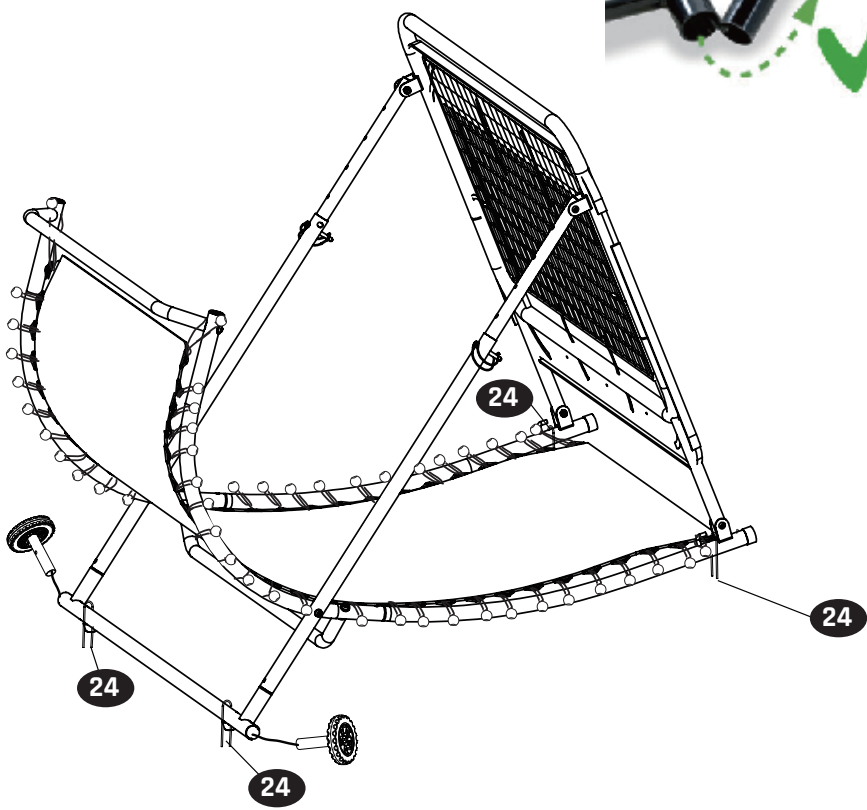

Rebounder

EXIT Multistation 124x90cm PVC Free

12

Part.Nr.	Qty
8	2
9	2

21	
M8	2X
22	
M8	2X

13

Part.Nr.	Qty
24	4

14

EN: This Kickback Multi-Station has a multi angle adjustment.
DE: Diese Kickback Multi-Station ist in mehreren Winkeln verstellbar.
NL: Deze Kickback Multi-Station is in meerdere hoeken verstelbaar.
FR: Ce Kickback Multi-Station possède des multiples angles de réglage.
DA: Denne Kickback Multi-Station har en multi vinkel justering.