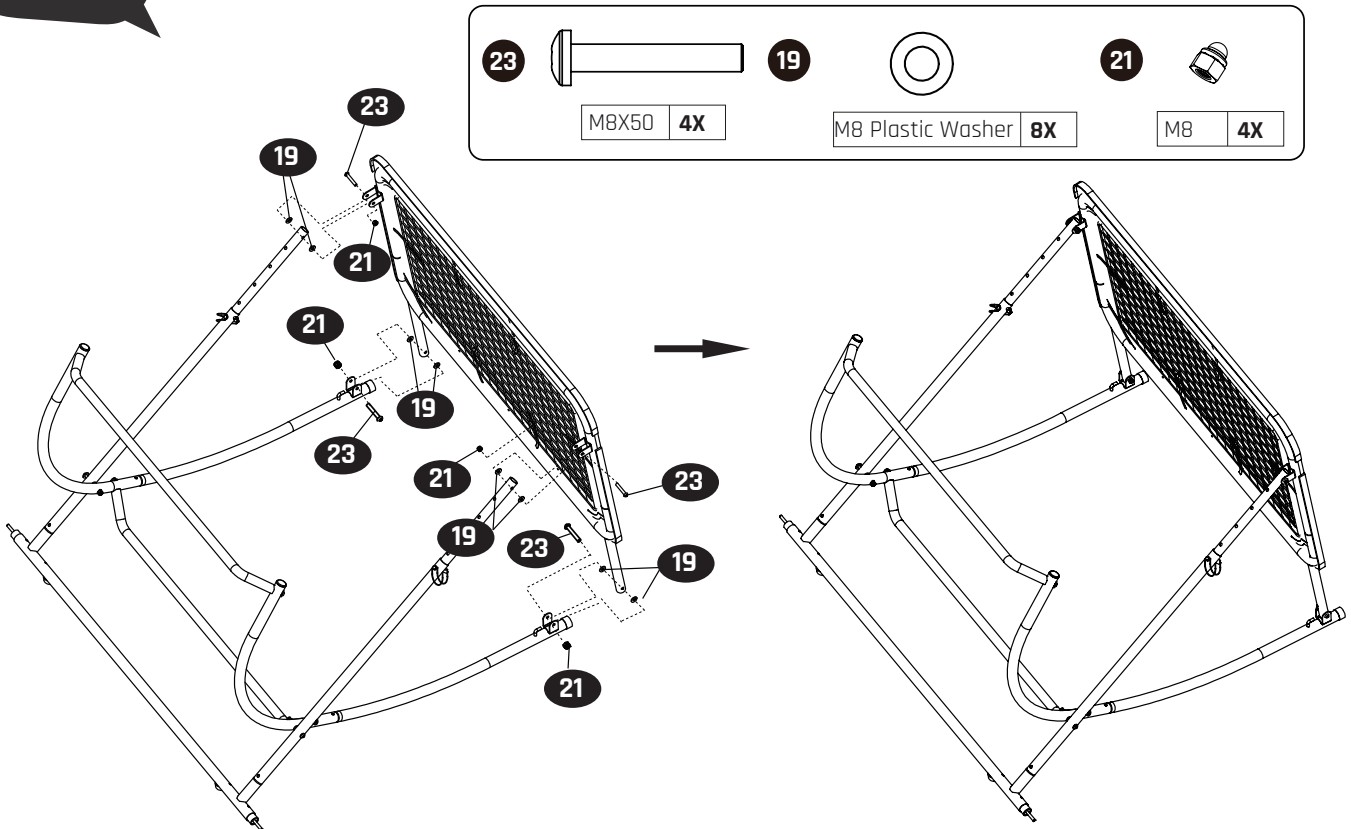

Rebounder

EXIT Multistation 124x90cm PVC Free

9

Part.Nr.	Qty
15	1

10

23		19		21		
	M8X50	4X	M8 Plastic Washer	8X	M8	4X

11

Part.Nr.	Qty
16	50