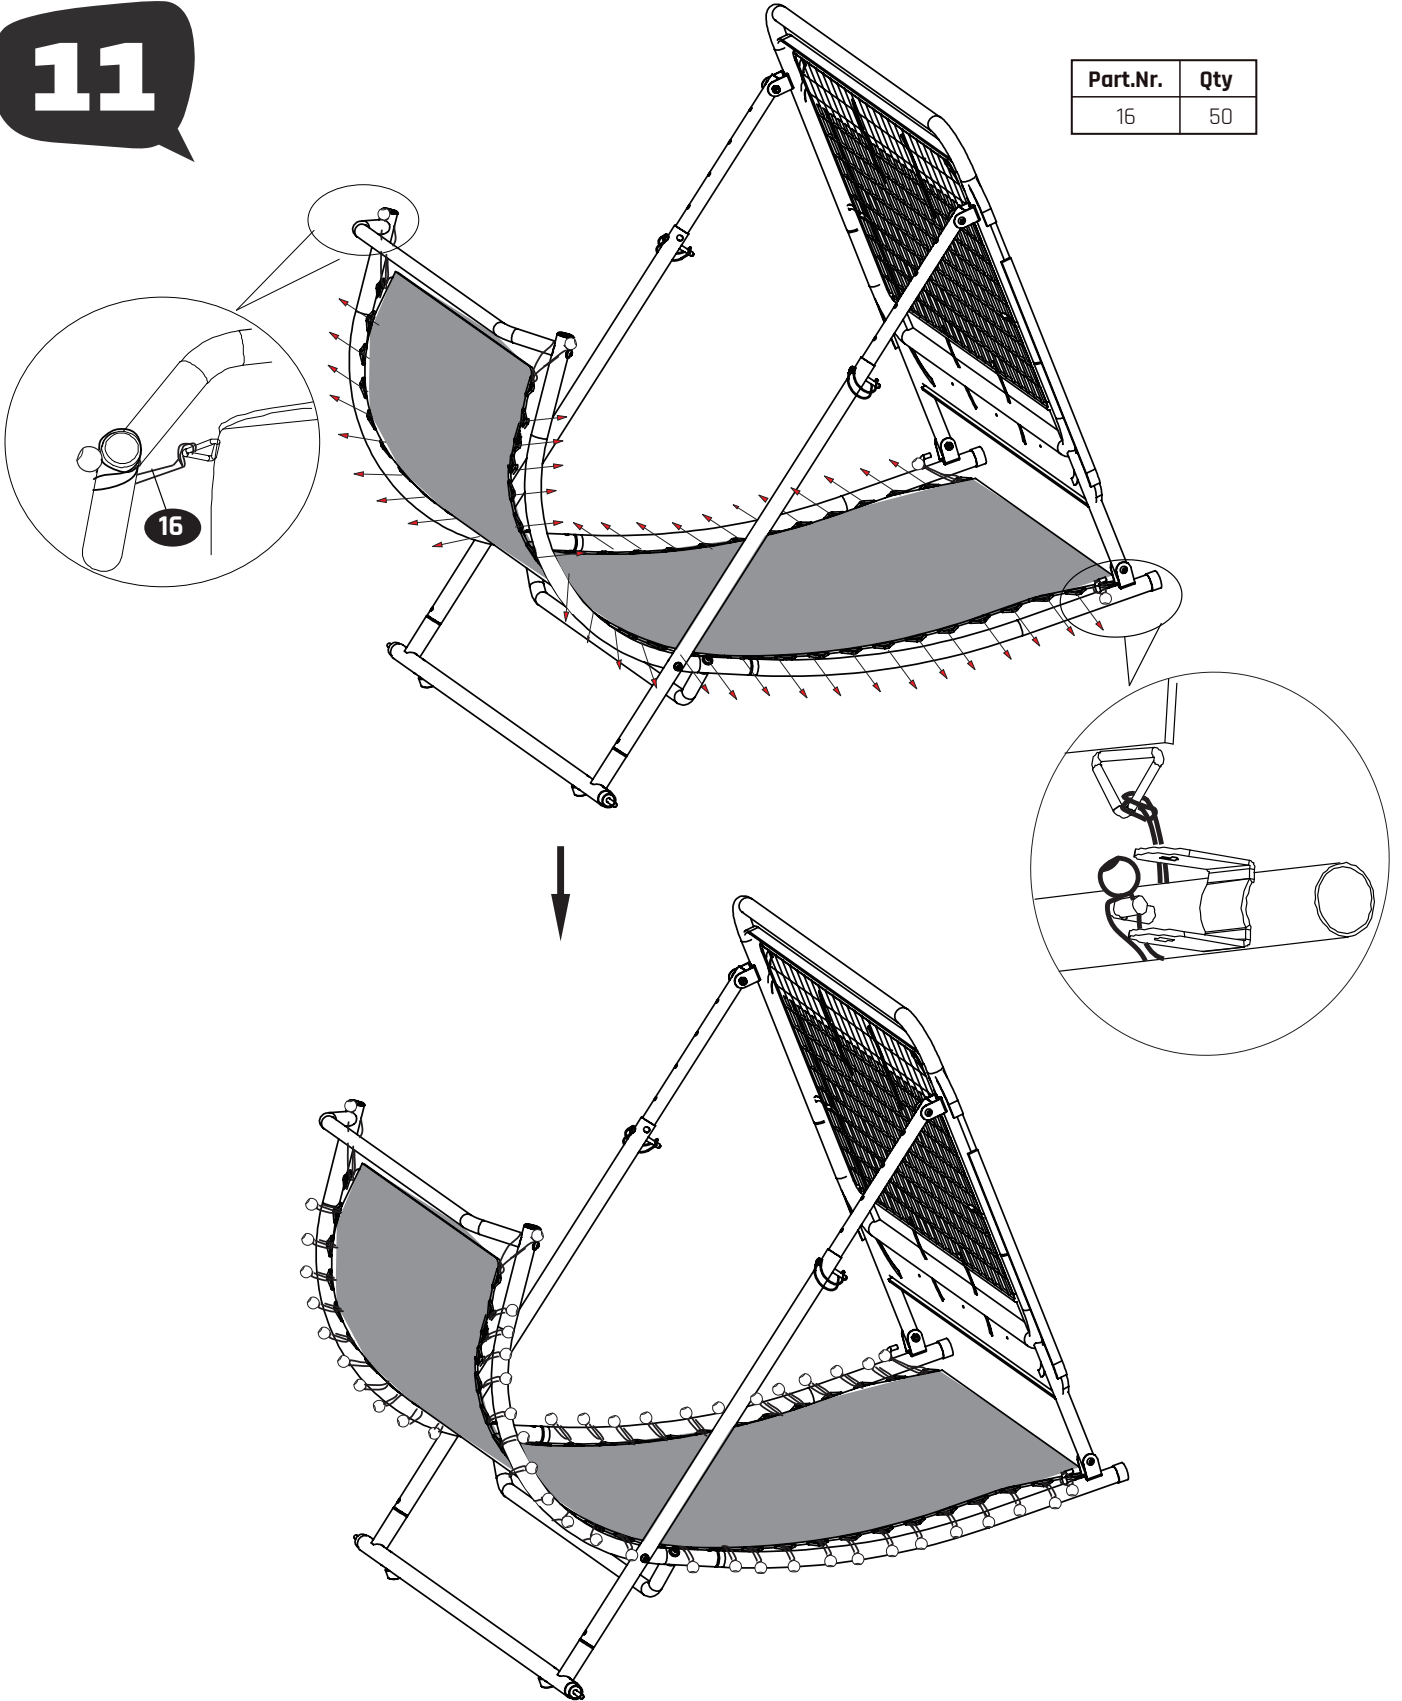

Rebounder

EXIT Multistation 124x90cm PVC Free

9

Part.Nr.	Qty
15	1

10

23		19		21		
	M8X50	4X	M8 Plastic Washer	8X	M8	4X

11

Part.Nr.	Qty
16	50