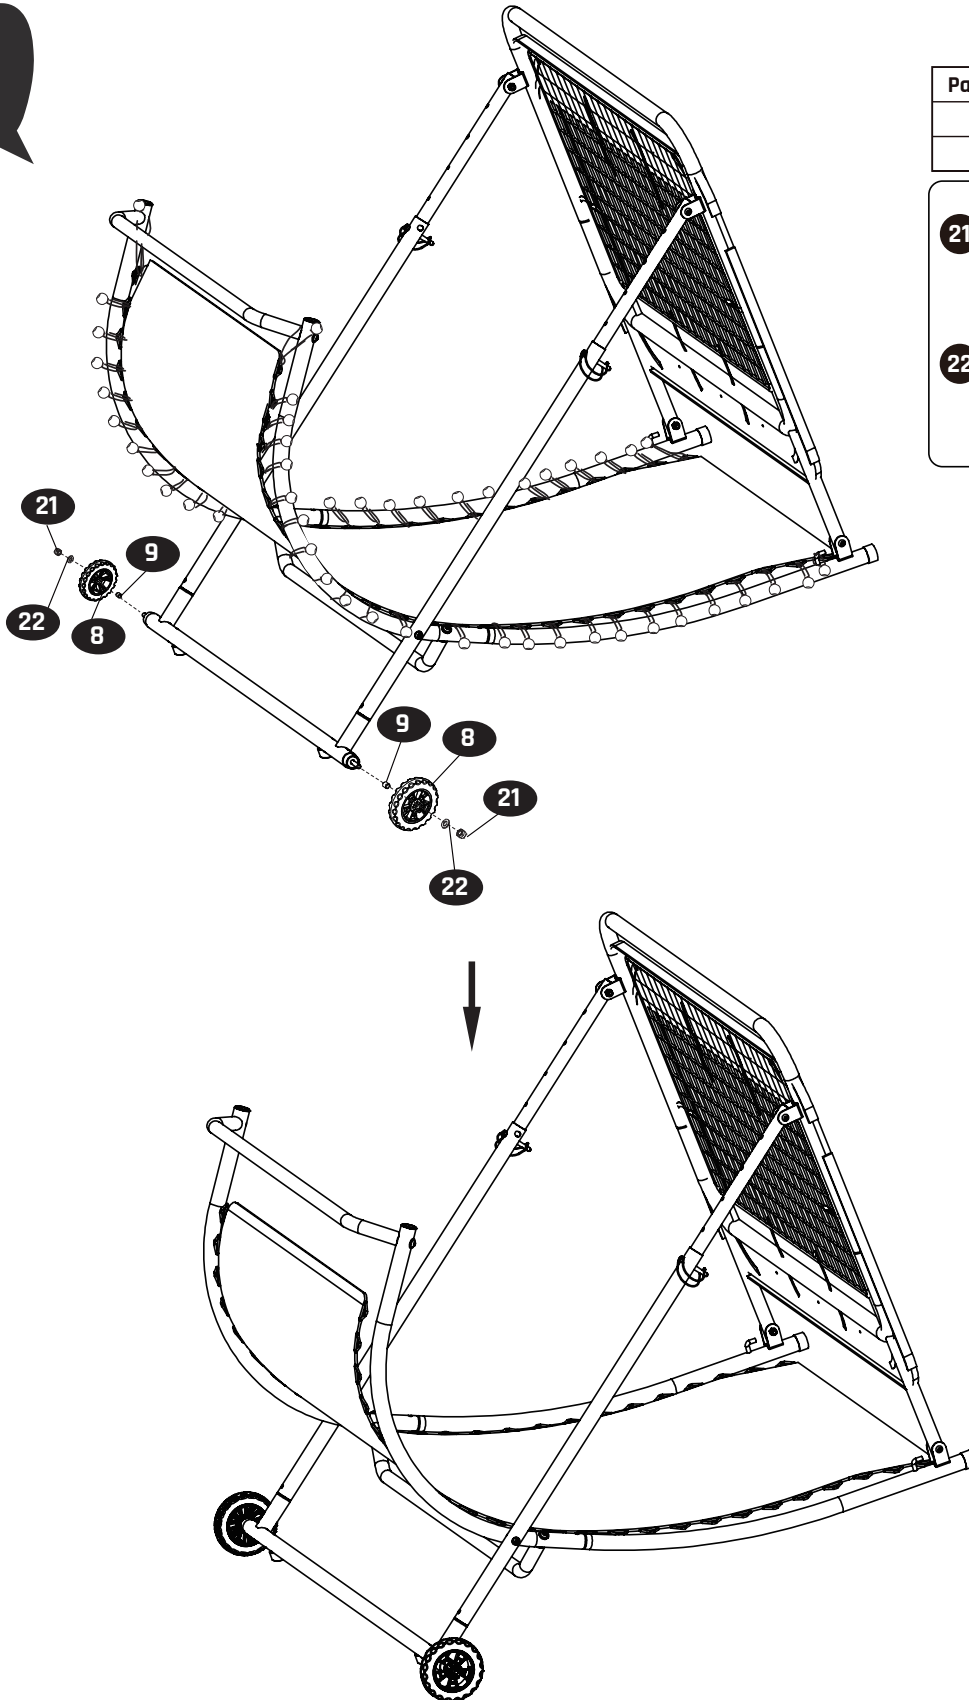

Rebounder

EXIT Multistation 124x90cm PVC Free

12

Part.Nr.	Qty
8	2
9	2

21	
M8	2X
22	
M8	2X