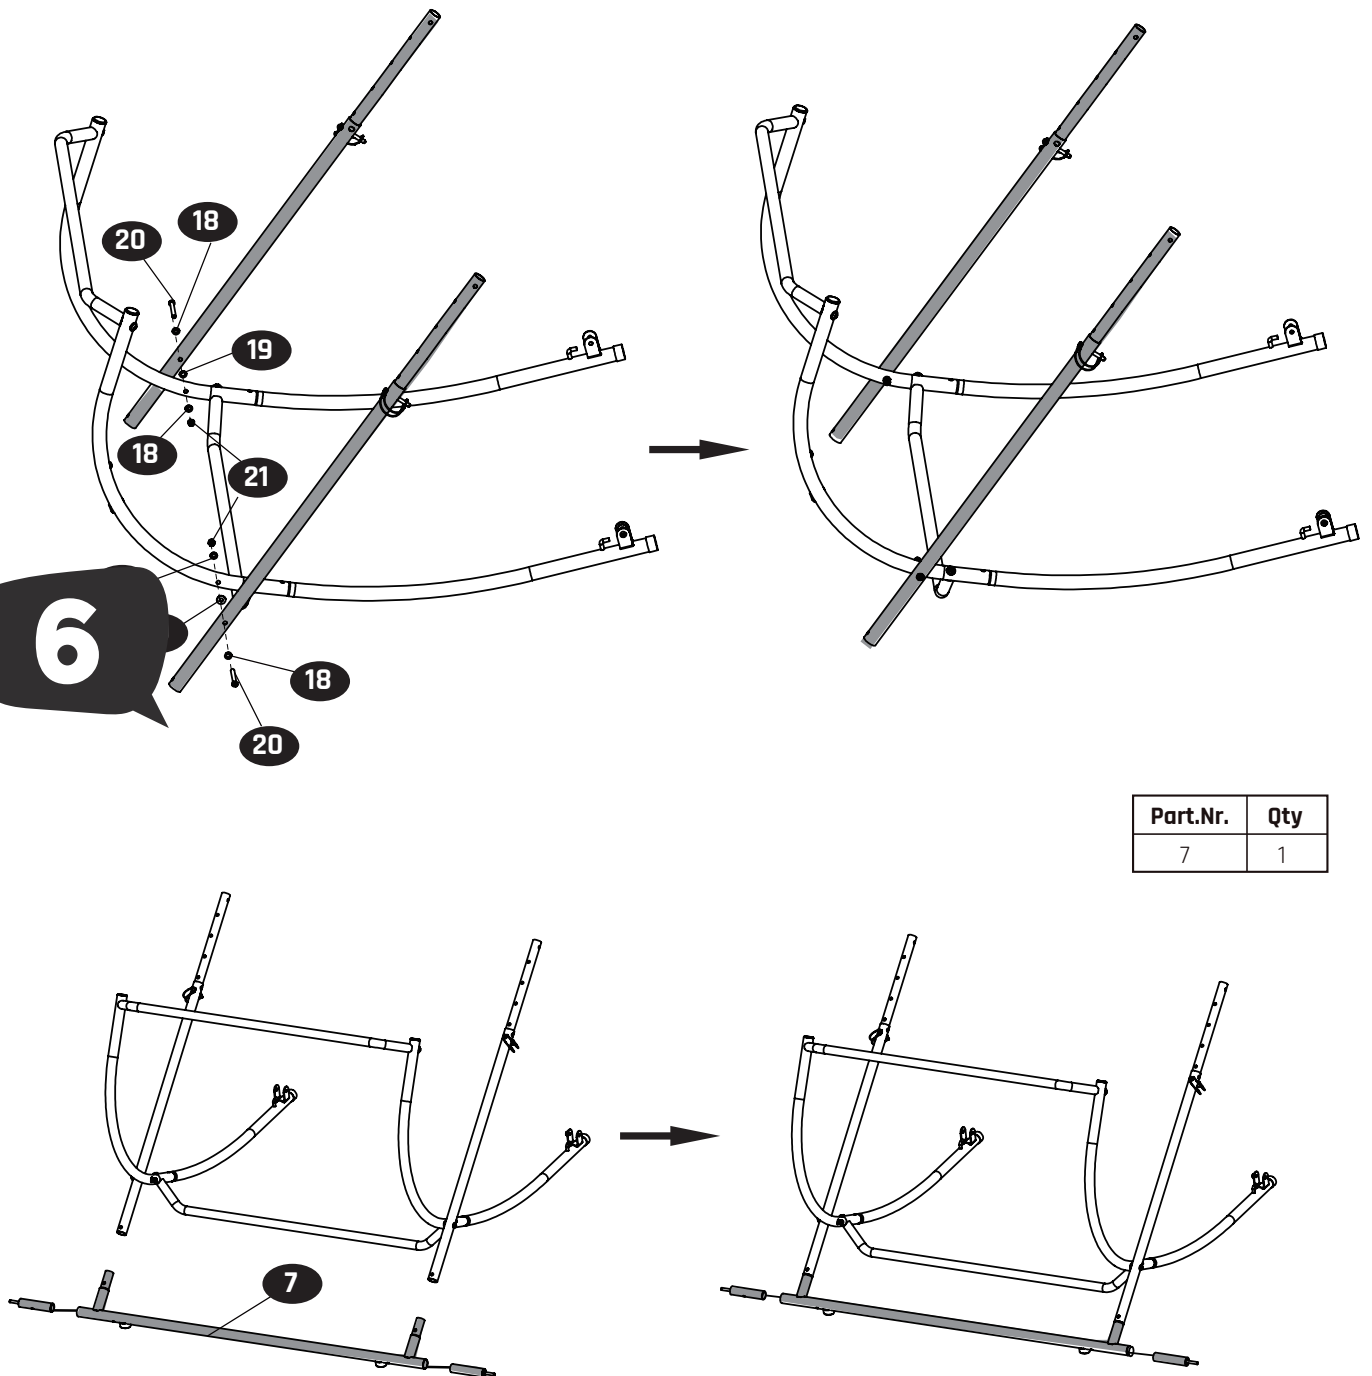

Part.Nr.	Qty
2	1
3	1

3

Part.Nr.	Qty
4	2

17	
	M8X45 4X
18	
	M8 4X

4

Part.Nr.	Qty
5	2
6	2
10	2

Rebounder

EXIT Multistation 124x90cm PVC Free

5

20		18	
	M8x78 2X	M8	4X
19		21	
	M8 Plastic Washer 2X	M8	2X

6

Part.Nr.	Qty
7	1

7

Part.Nr.	Qty
12	1
13	1

8

Part.Nr.	Qty
14	1
16	26