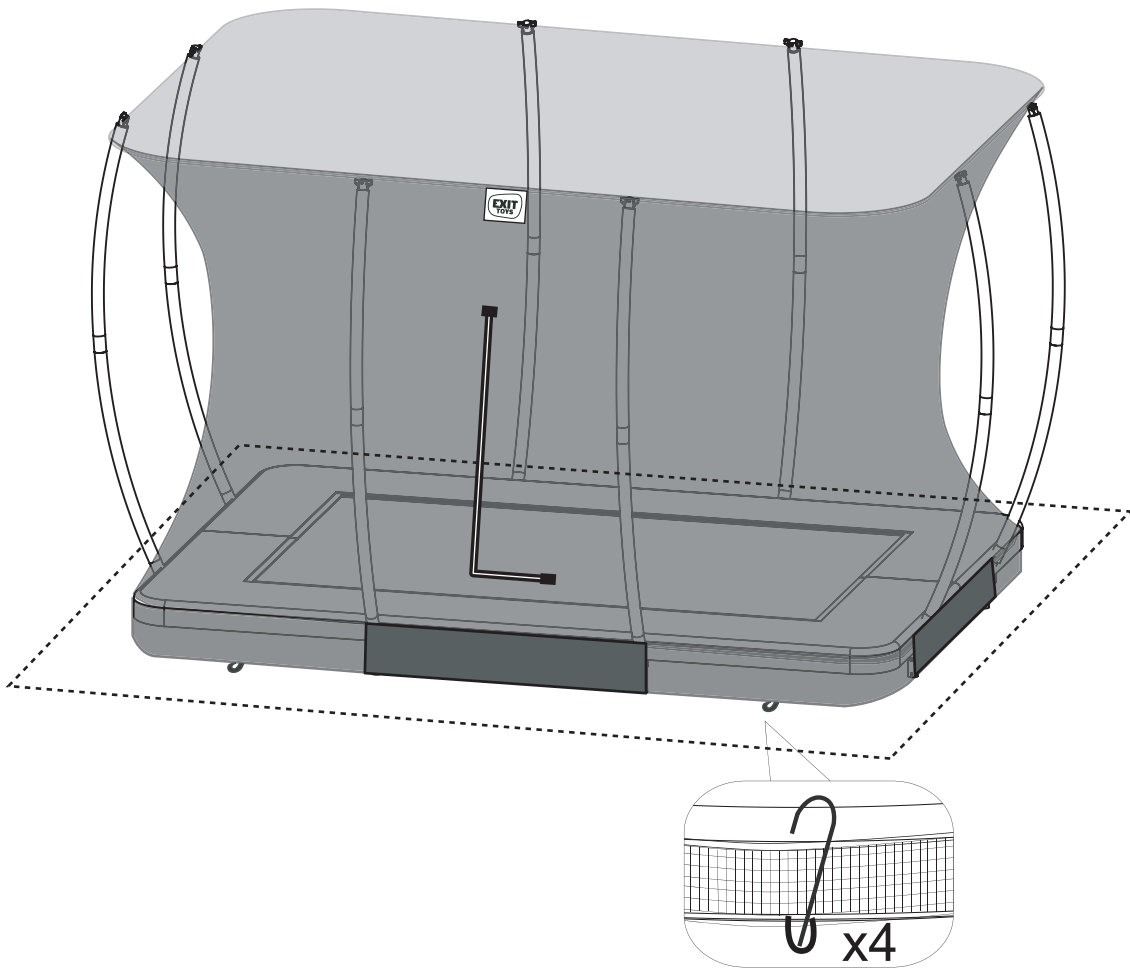

# Trampoline

EXIT Silhouette Inground 153x214/214x305/244x366

12

**13**

# Trampoline

EXIT Silhouette Inground 153x214/214x305/244x366

14

[www.exittoys.com](http://www.exittoys.com)

**Contact Information:**

Dutch Toys Group B.V.  
Edisonstraat 83  
7006 RB Doetinchem, The Netherlands