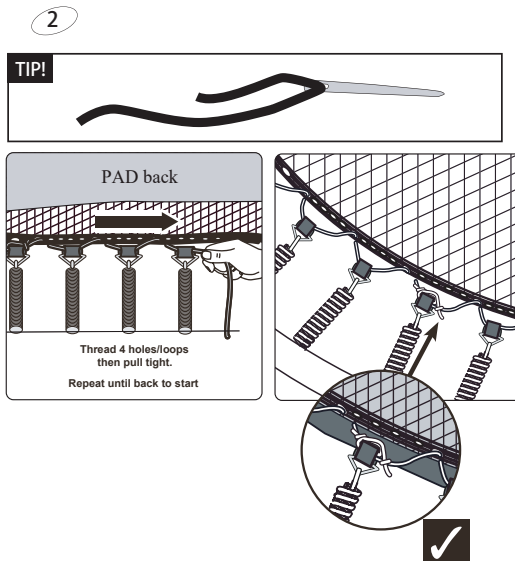

# Trampoline

EXIT Silhouette Inground 153x214/214x305/244x366

8

1

2

**9**

10

### Assembly Tip

**11**