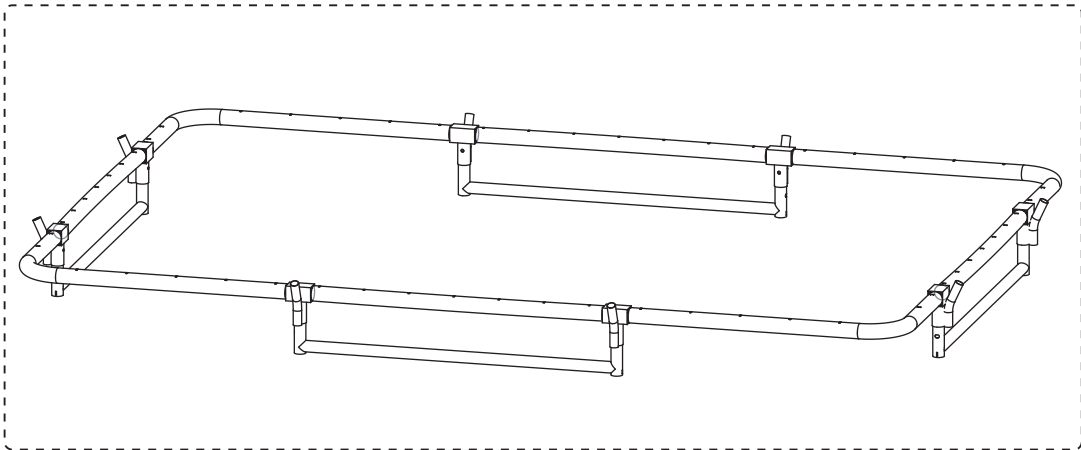

# Trampoline

EXIT Silhouette Inground 153x214/214x305/244x366

3<sup>s</sup>

4

**5**