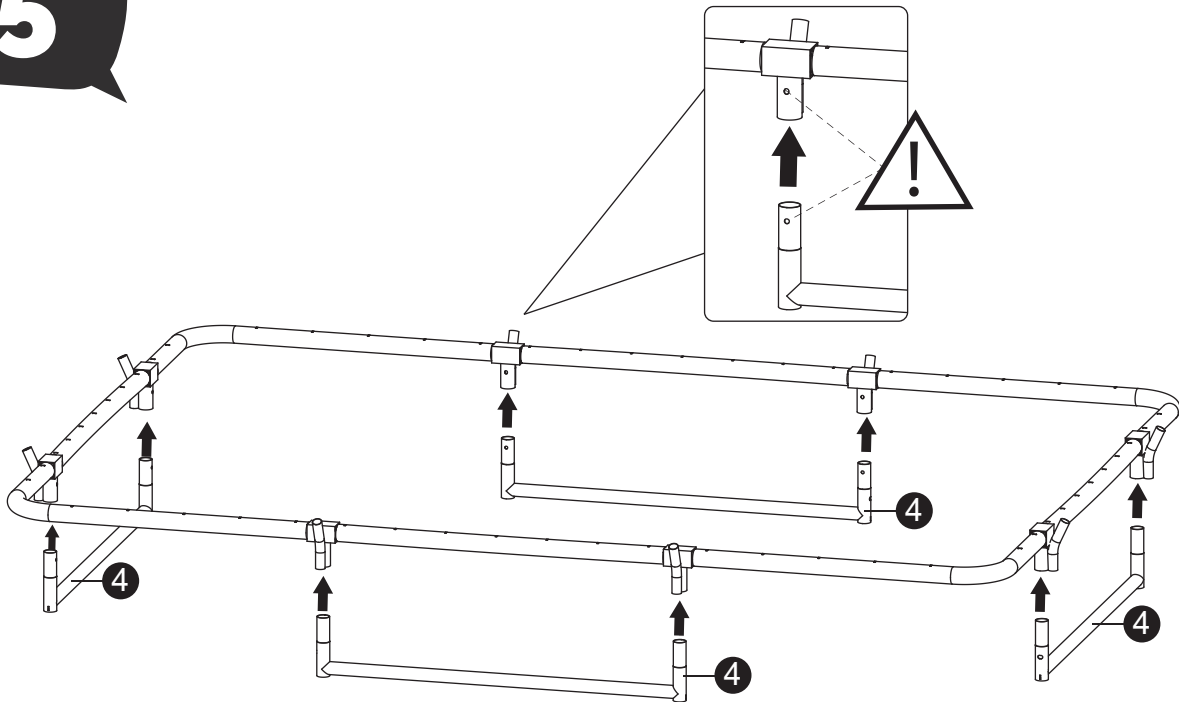

# Trampoline

EXIT Silhouette Inground 153x214/214x305/244x366

3<sup>s</sup>

4

**5**