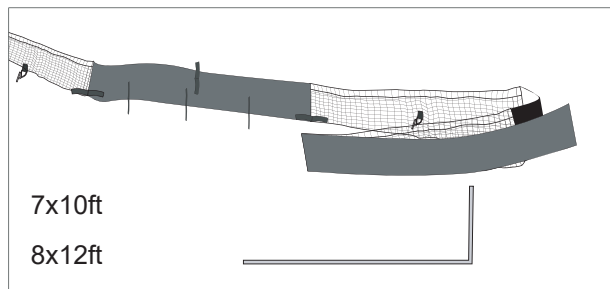

# Trampoline

EXIT Silhouette Inground 153x214/214x305/244x366

6

1

2

3

5\*7ft trampoline  
7x10ft trampoline

8x12ft trampoline

# Trampoline

EXIT Silhouette Inground 153x214/214x305/244x366

8

1

2

**9**

10