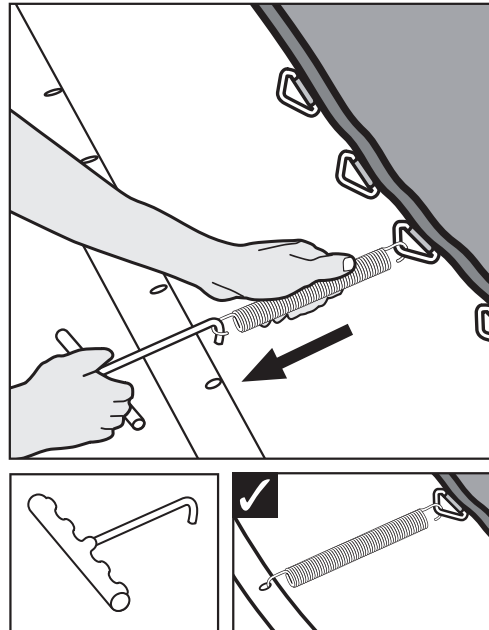

# Trampoline

EXIT Silhouette Inground 153x214/214x305/244x366

6

1

2

3

5\*7ft trampoline  
7x10ft trampoline

8x12ft trampoline