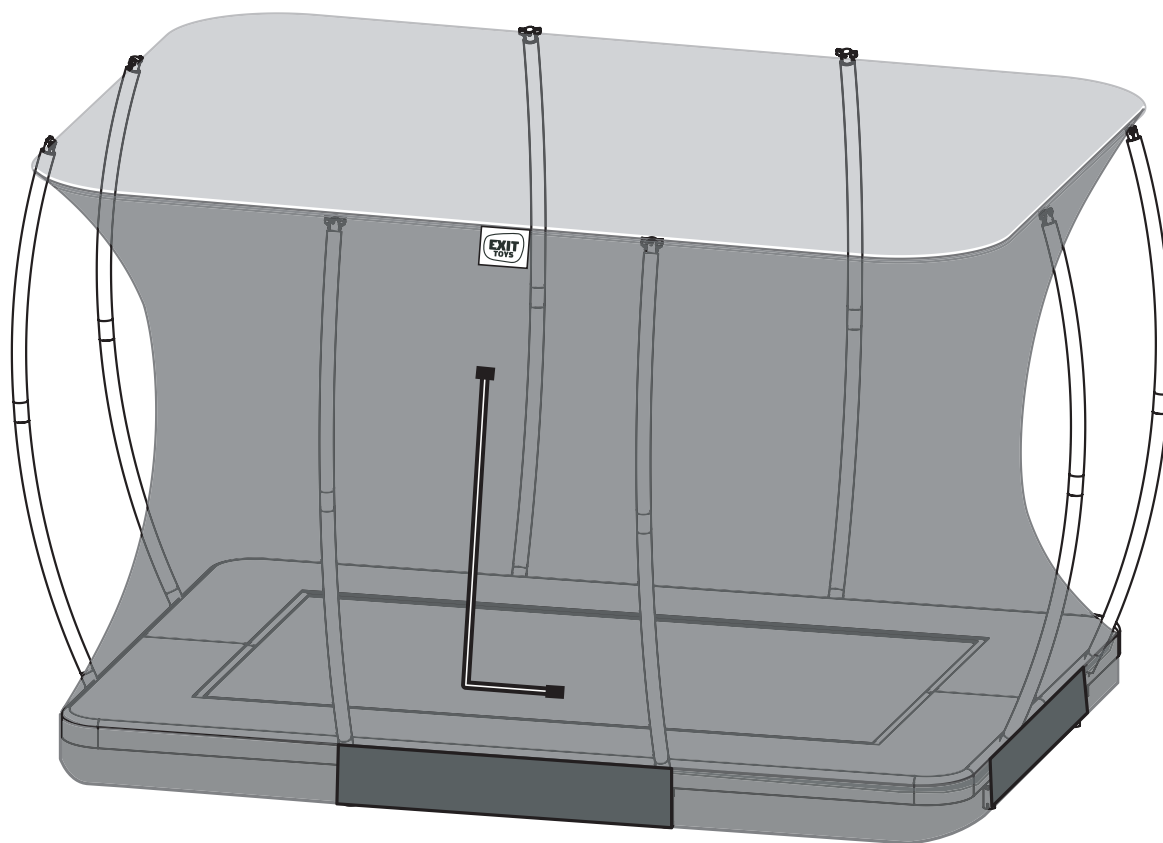

# Trampoline

Silhouette Inground

153x214/214x305/244x366

1

5*7ft	SI2001	2X
7*10ft	SI2003	2X
8*12ft	SI2005	2X

2

5*7ft	SI2002	2X
7*10ft	SI2004	2X
8*12ft	SI2006	2X

3