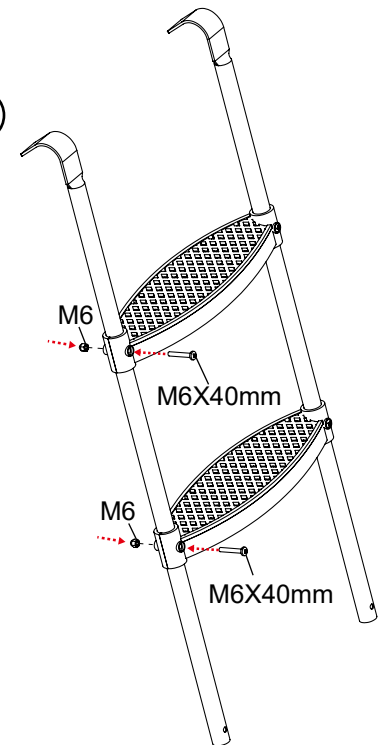

1

2

3

4

5

6

EXIT Toys
Edisonstraat 83
P.O. Box 369, 7000 AJ Doetinchem
The Netherlands
Tel. : +31 314 323 005
Email : info@exittoys.com

www.exittoys.com