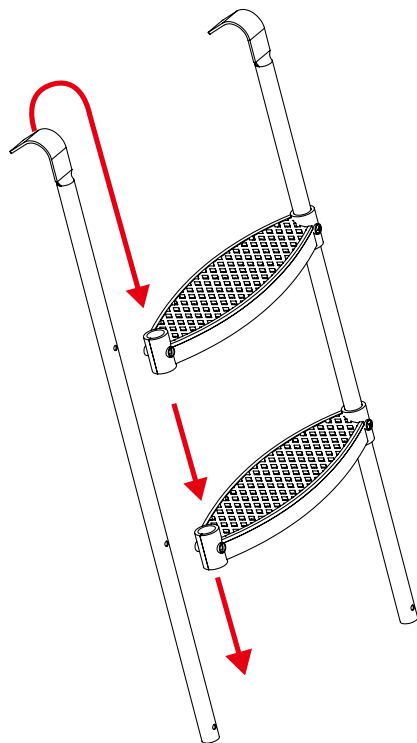

1

2

3

4

5

6

EXIT Toys
Edisonstraat 83
P.O. Box 369, 7000 AJ Doetinchem
The Netherlands
Tel. : +31 314 323 005
Email : info@exittoys.com

www.exittoys.com