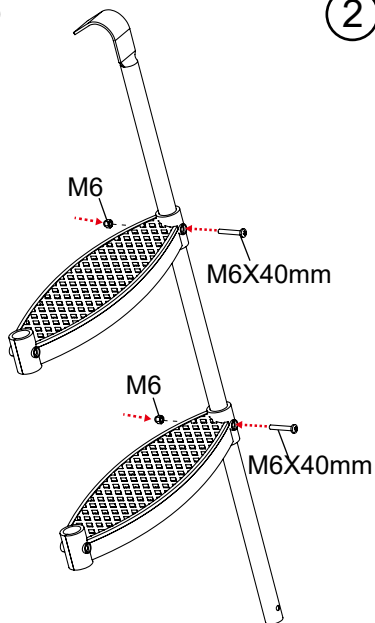

1

2

3

4

5

6

EXIT Toys
Edisonstraat 83
P.O. Box 369, 7000 AJ Doetinchem
The Netherlands
Tel. : +31 314 323 005
Email : info@exittoys.com

www.exittoys.com