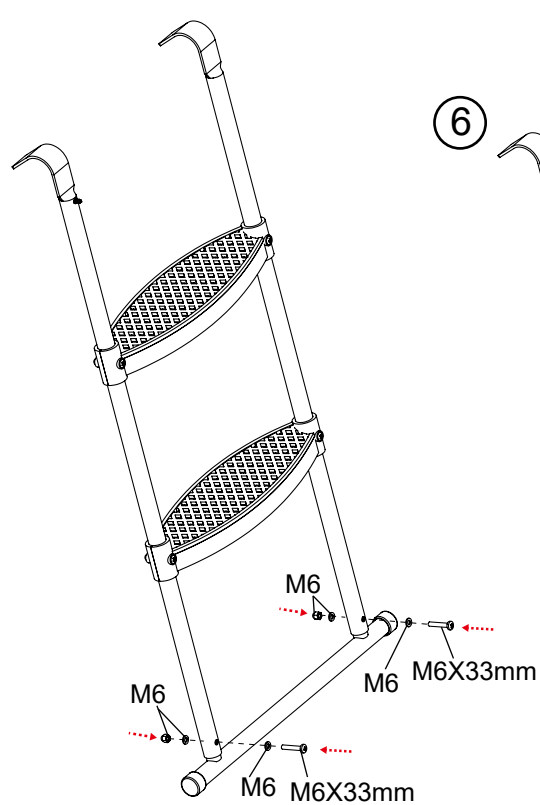

1

2

3

4

5

6

EXIT Toys
Edisonstraat 83
P.O. Box 369, 7000 AJ Doetinchem
The Netherlands
Tel. : +31 314 323 005
Email : info@exittoys.com

www.exittoys.com