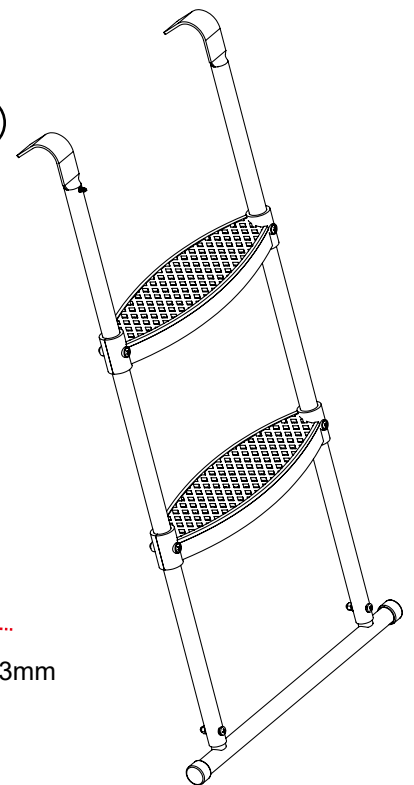

1

2

3

4

5

6

EXIT Toys
Edisonstraat 83
P.O. Box 369, 7000 AJ Doetinchem
The Netherlands
Tel. : +31 314 323 005
Email : info@exittoys.com

www.exittoys.com